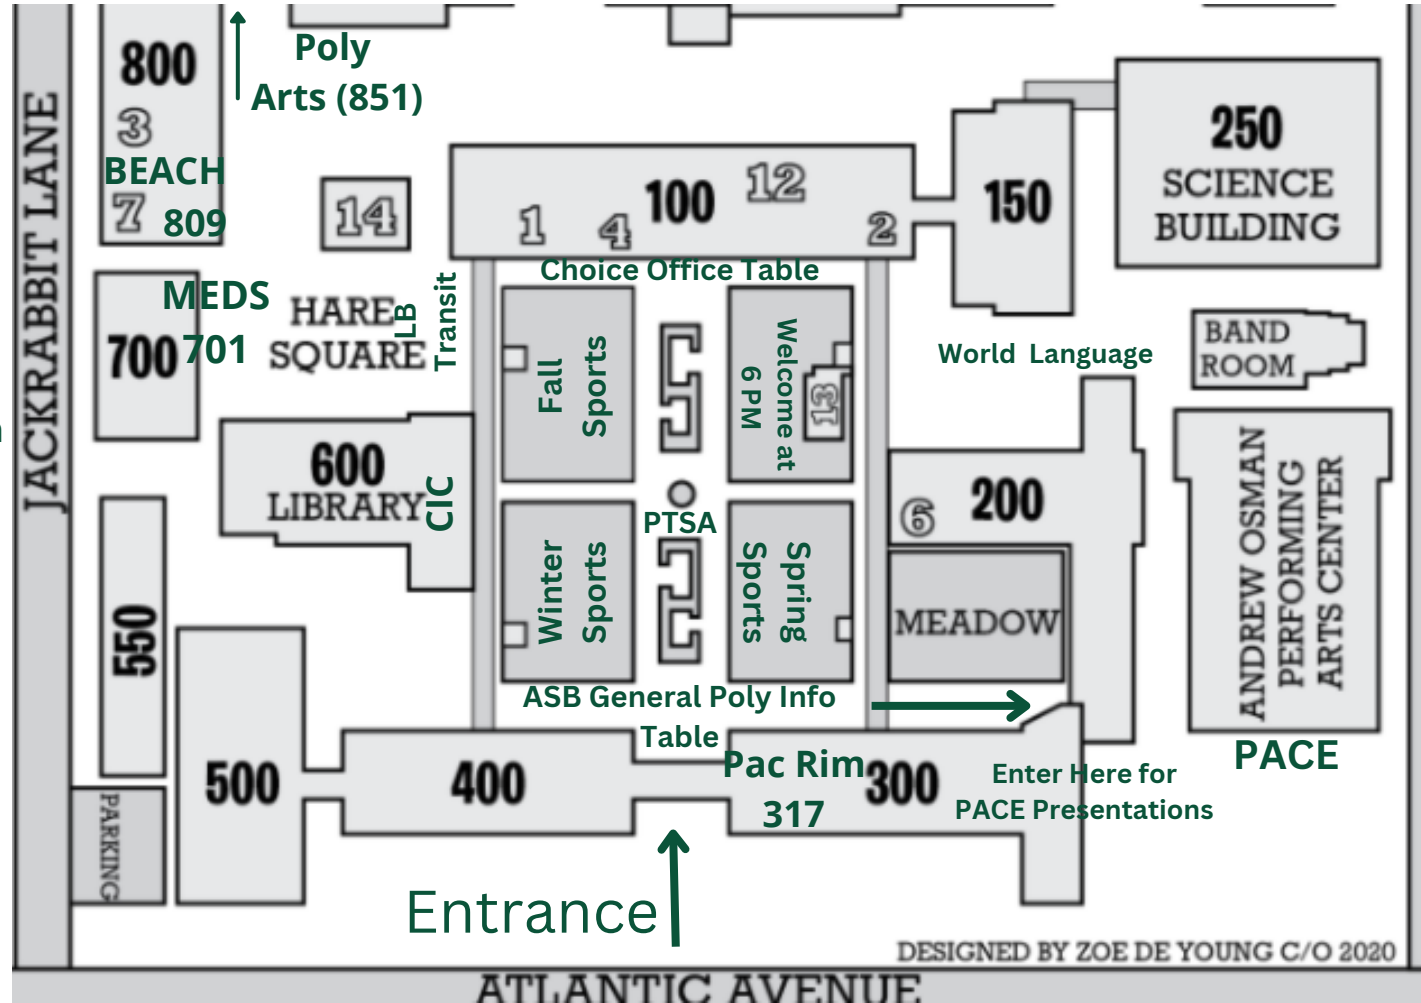

Welcome to Long Beach Poly Site Night

PACE Presentation Schedule Auditorium

6:20 PM - 6:45PM Presentation w/ Q and A
6:55PM - 7:20 PM Presentation w/ Q and A
7:35PM - 8:00 PM Open House

All other programs are Open House format!

Pathway Magazine:

Restrooms Available:
600 Building
700 Building
Auditorium

Please park on 15th Street or Jackrabbit Lane and enter at the Atlantic Gate!

Bienvenidos a Long Beach Poly Site Night

Presentación de PACE Calendario en Auditorio

- 6:15 PM - 6:35 PM Presentación y Preguntas y Respuestas
- 6:45PM - 7:05 PM Presentación y Preguntas y Respuestas
- 7:15 PM - 8:00 Casa Abierta

Revisa Camino "Pathways":

Baños disponible :
600 Building
700 Building
Auditorium

Por favor estacione en 15th St. o en "Jackrabbit Lane"

Si necesitas servicio de translación ve la "mesa de oficina de elección" antes de las 5:45.