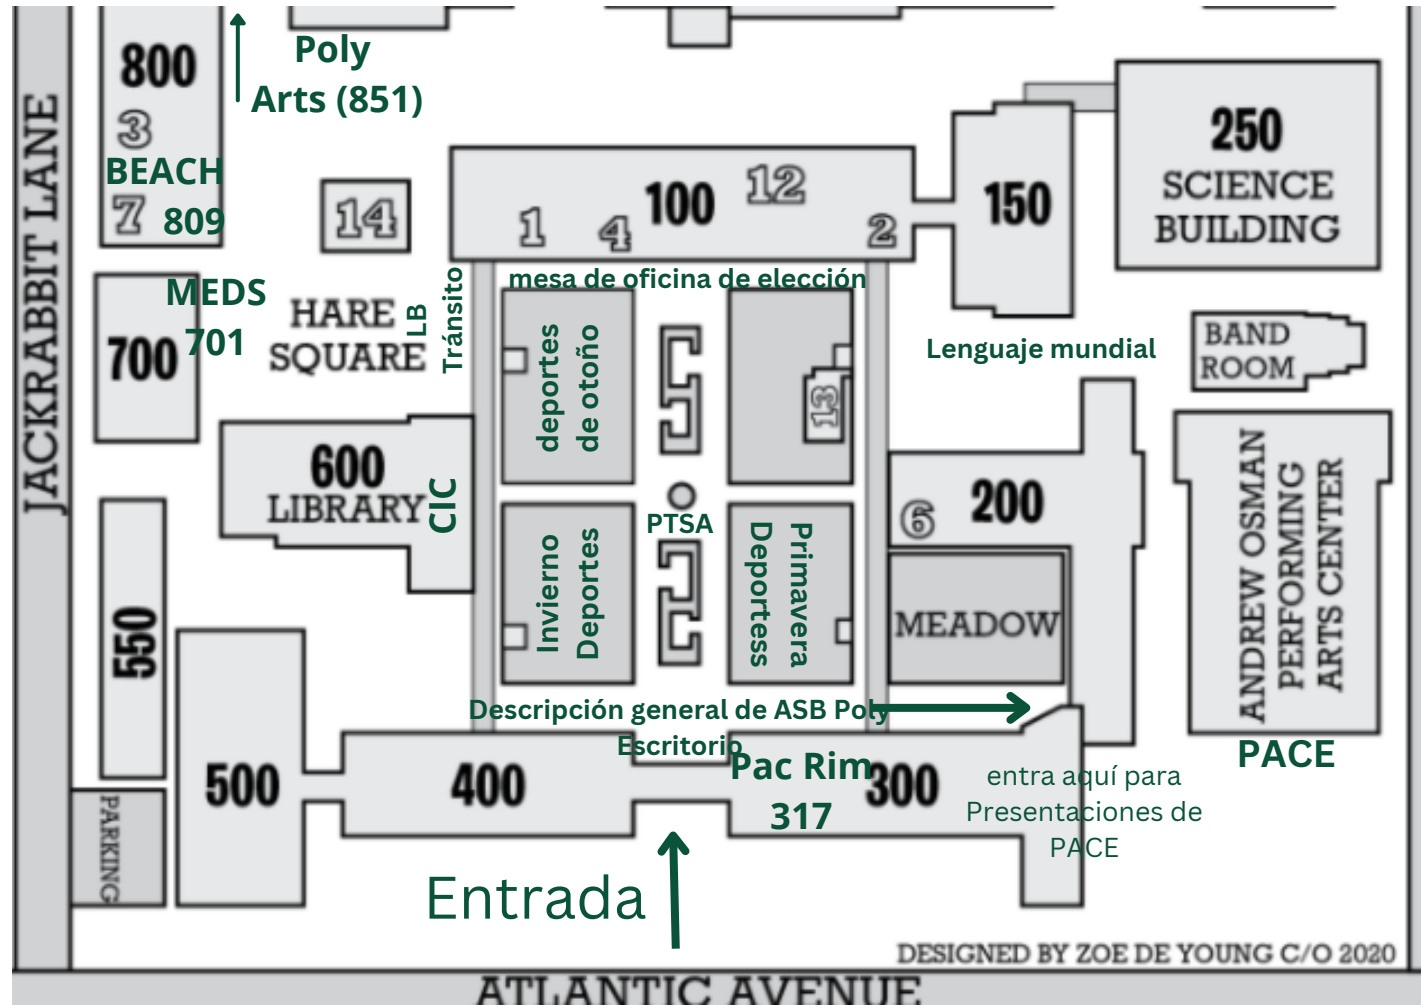

Pathway Magazine:

Restrooms Available:
600 Building
700 Building
Auditorium

Please park on 15th Street or Jackrabbit Lane and enter at the Atlantic Gate!

Bienvenidos a Long Beach Poly Site Night

Presentación de PACE Calendario en Auditorio

- 6:15 PM - 6:35 PM Presentación y Preguntas y Respuestas
- 6:45PM - 7:05 PM Presentación y Preguntas y Respuestas
- 7:15 PM - 8:00 Casa Abierta

Revisa Camino "Pathways":

Baños disponible :
600 Building
700 Building
Auditorium

Por favor estacione en 15th St. o en "Jackrabbit Lane"

Si necesitas servicio de translación ve la "mesa de oficina de elección" antes de las 5:45.